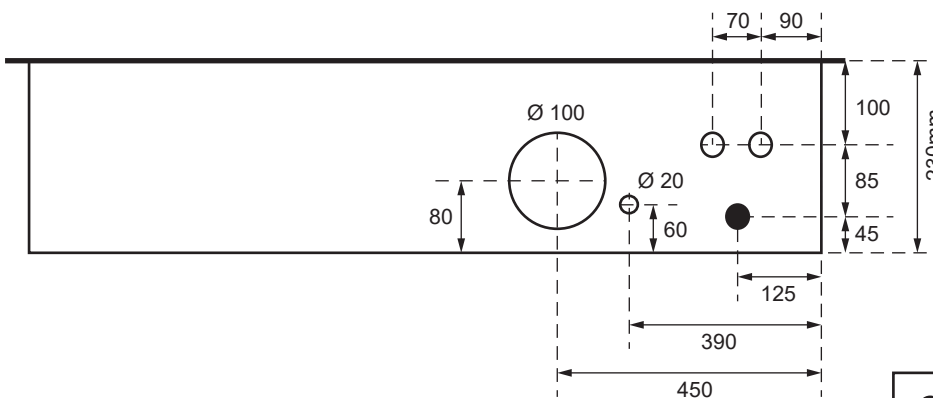

SZK 7250-160 TT/TV

Ansicht oben

Aussenmasse:
 1200 x 750 x 230mm

Innenmasse:
 1150 x 700 x 230mm

Aussparung:
 1180 x 730 x 250mm

Platz für:
 1 Zähler
 1 Empfänger
 1 HAK
 1 TT Anschlusskasten

Ansicht unten

- 40 Ø - Löcher für T+T Teil
- 40 Ø - Löcher für TV Teil