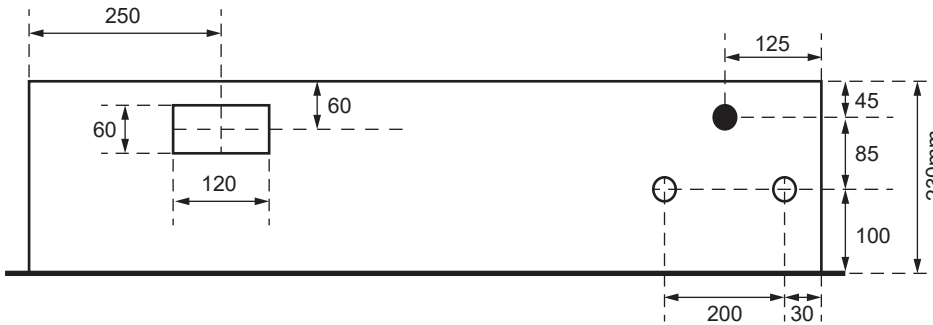

SZK 7250-160 TT/TV

Ansicht oben

Aussenmasse:
 1200 x 750 x 230mm

Innenmasse:
 1150 x 700 x 230mm

Aussparung:
 1180 x 730 x 250mm

Platz für:
 1 Zähler
 1 Empfänger
 1 HAK
 1 TT Anschlusskasten

Ansicht unten

- 40 Ø - Löcher für T+T Teil
- 40 Ø - Löcher für TV Teil