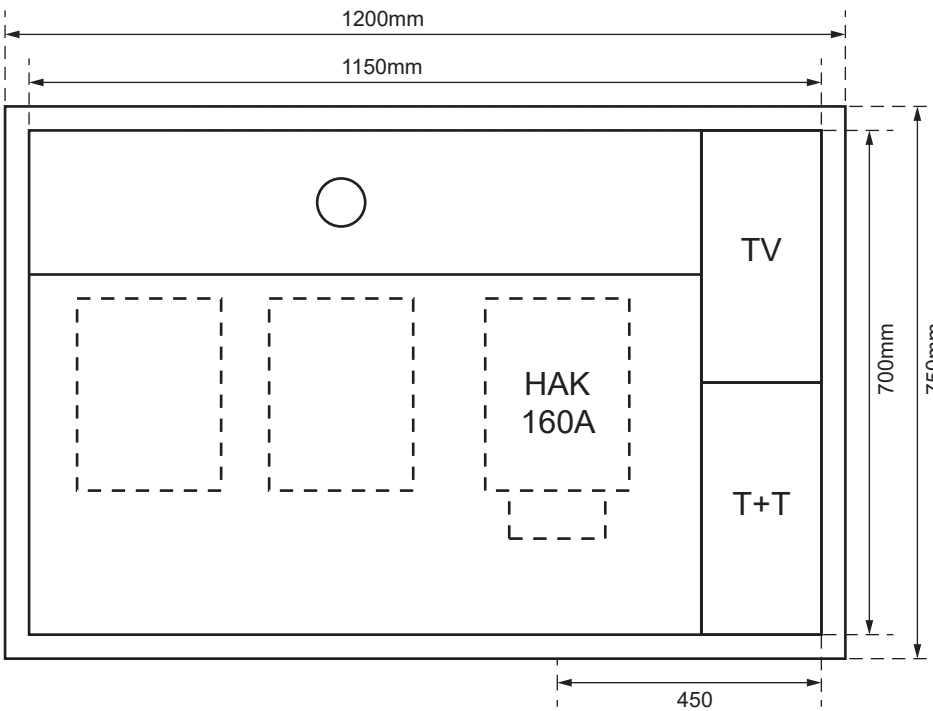

SZK 7250-160 TT/TV

Ansicht oben

Aussenmasse:
 1200 x 750 x 230mm

Innenmasse:
 1150 x 700 x 230mm

Aussparung:
 1180 x 730 x 250mm

Platz für:
 1 Zähler
 1 Empfänger
 1 HAK
 1 TT Anschlusskasten

Ansicht unten

- 40 Ø - Löcher für T+T Teil
- 40 Ø - Löcher für TV Teil