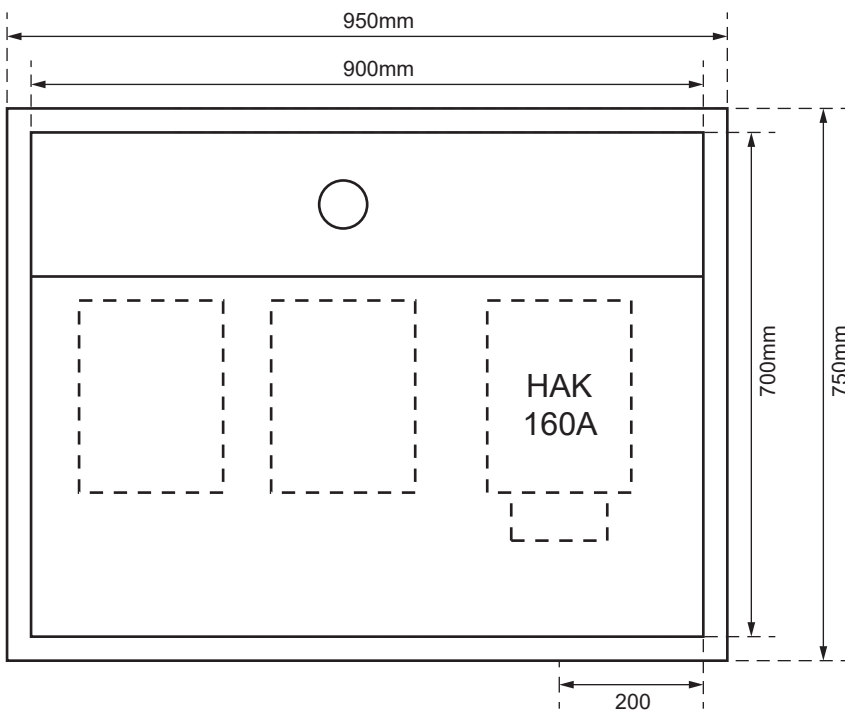

SZK 7250-160

Ansicht oben

Aussenmasse:
 950 x 750 x 230mm

Innenmasse:
 900 x 700 x 230mm

Aussparung:
 930 x 730 x 250mm

Platz für:
 1 Zähler
 1 Empfänger
 1 HAK

Ansicht unten