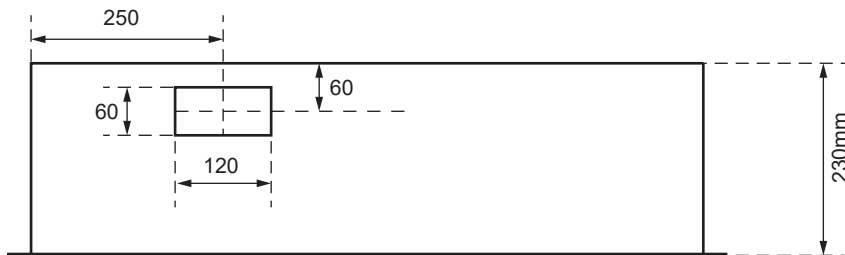

SZK 7250-160

Ansicht oben

Aussenmasse:
 950 x 750 x 230mm

Innenmasse:
 900 x 700 x 230mm

Aussparung:
 930 x 730 x 250mm

Platz für:
 1 Zähler
 1 Empfänger
 1 HAK

Ansicht unten