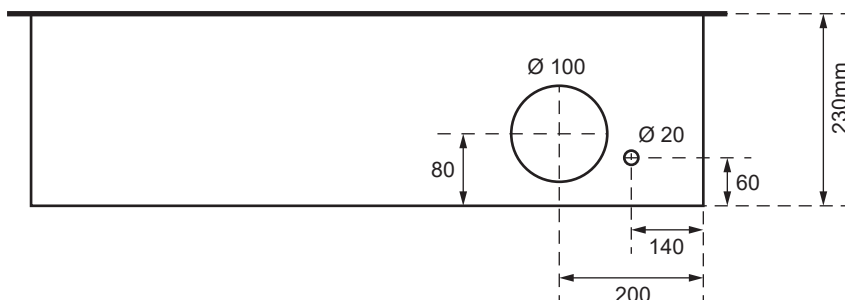

SZK 7250-160

Ansicht oben

Aussenmasse:
 950 x 750 x 230mm

Innenmasse:
 900 x 700 x 230mm

Aussparung:
 930 x 730 x 250mm

Platz für:
 1 Zähler
 1 Empfänger
 1 HAK

Ansicht unten