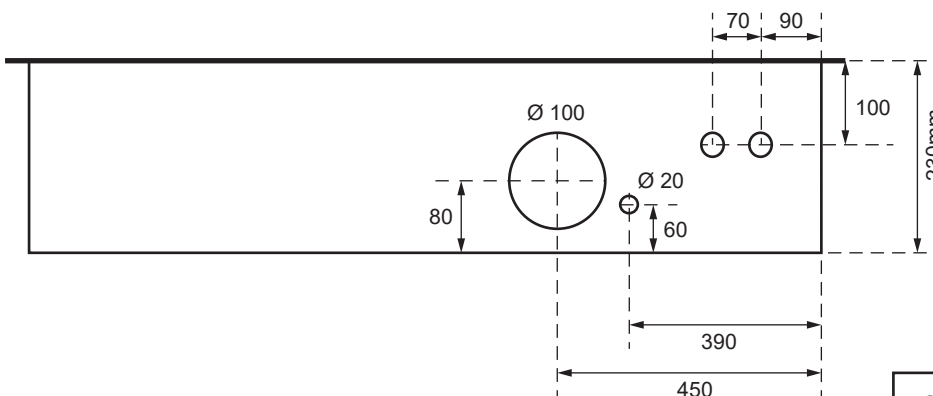

## SZK 7251-160 TT

Ansicht oben

**Aussenmasse:**  
 1450 x 750 x 230mm

**Innenmasse:**  
 1400 x 700 x 230mm

**Aussparung:**  
 1430 x 730 x 250mm

Platz für:  
 2 Zähler  
 1 Empfänger  
 1 HAK  
 1 TT Anschlusskasten

Ansicht unten

- 40 Ø - Löcher für T+T Teil
- 40 Ø - Löcher für TV Teil