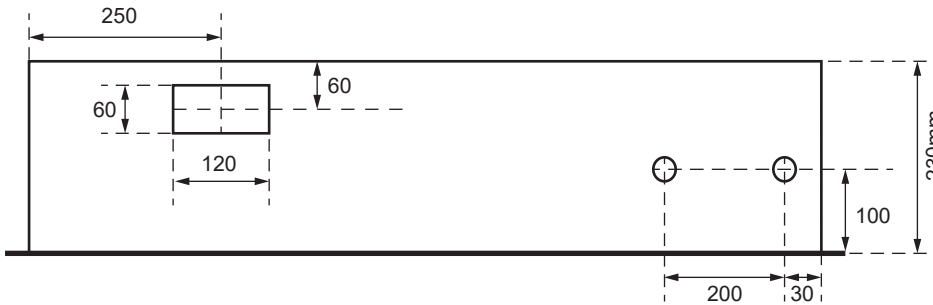

## SZK 7251-160 TT

Ansicht oben

**Aussenmasse:**  
 1450 x 750 x 230mm

**Innenmasse:**  
 1400 x 700 x 230mm

**Aussparung:**  
 1430 x 730 x 250mm

Platz für:  
 2 Zähler  
 1 Empfänger  
 1 HAK  
 1 TT Anschlusskasten

Ansicht unten

- 40 Ø - Löcher für T+T Teil
- 40 Ø - Löcher für TV Teil