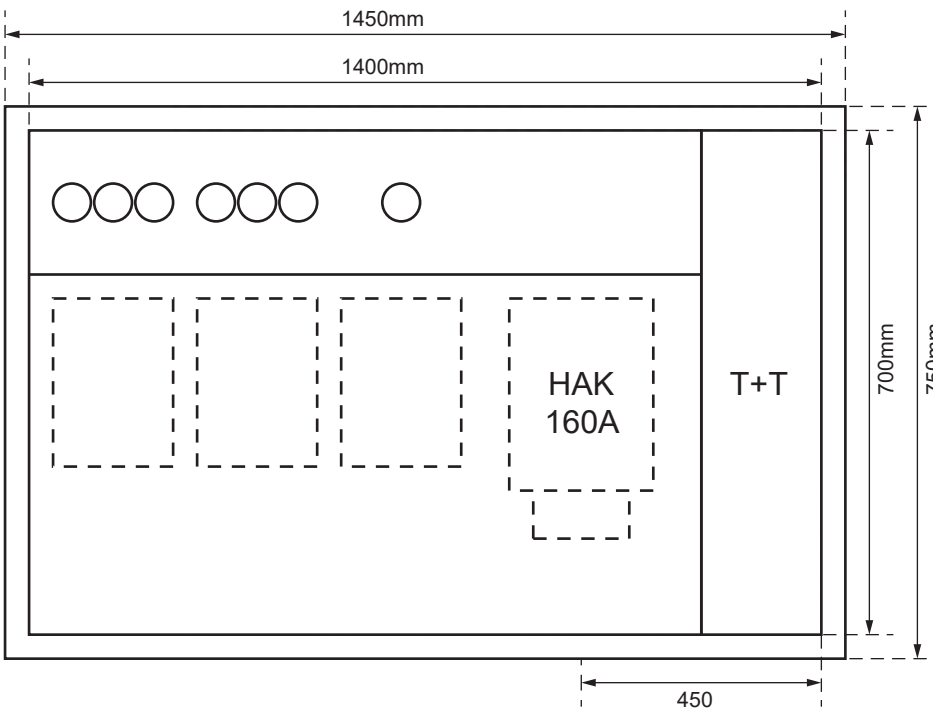

## SZK 7251-160 TT

Ansicht oben

**Aussenmasse:**  
 1450 x 750 x 230mm

**Innenmasse:**  
 1400 x 700 x 230mm

**Aussparung:**  
 1430 x 730 x 250mm

Platz für:  
 2 Zähler  
 1 Empfänger  
 1 HAK  
 1 TT Anschlusskasten

Ansicht unten

- 40 Ø - Löcher für T+T Teil
- 40 Ø - Löcher für TV Teil