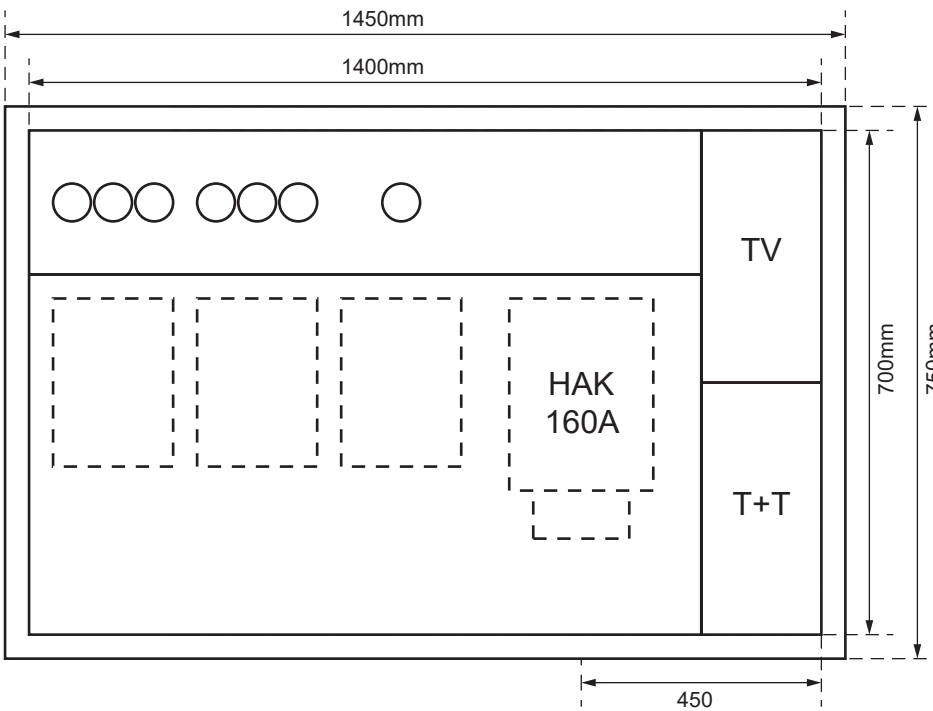

SZK 7251-160 TT/TV

Ansicht oben

Aussenmasse:
 1450 x 750 x 230mm

Innenmasse:
 1400 x 700 x 230mm

Aussparung:
 1430 x 730 x 250mm

Platz für:
 2 Zähler
 1 Empfänger
 1 HAK
 1 TT Anschlusskasten
 1 TV Anschlusskasten

Ansicht unten

- 40 Ø - Löcher für T+T Teil
- 40 Ø - Löcher für TV Teil