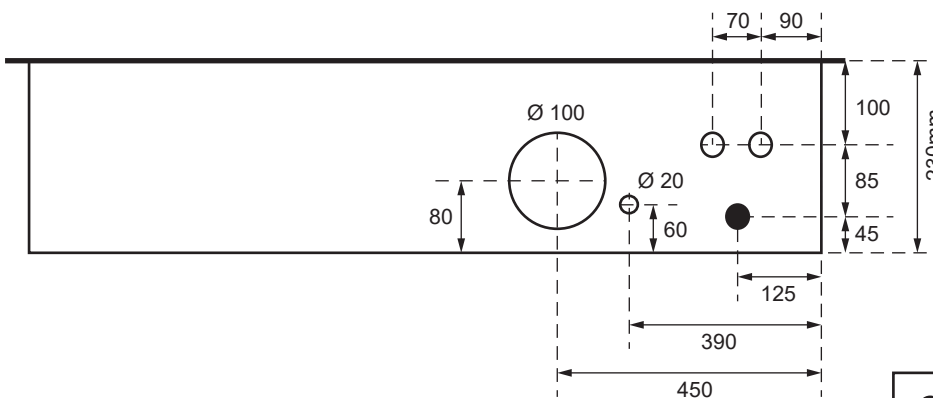

SZK 7251-160 TT/TV

Ansicht oben

Aussenmasse:
 1450 x 750 x 230mm

Innenmasse:
 1400 x 700 x 230mm

Aussparung:
 1430 x 730 x 250mm

Platz für:
 2 Zähler
 1 Empfänger
 1 HAK
 1 TT Anschlusskasten
 1 TV Anschlusskasten

Ansicht unten

- 40 Ø - Löcher für T+T Teil
- 40 Ø - Löcher für TV Teil