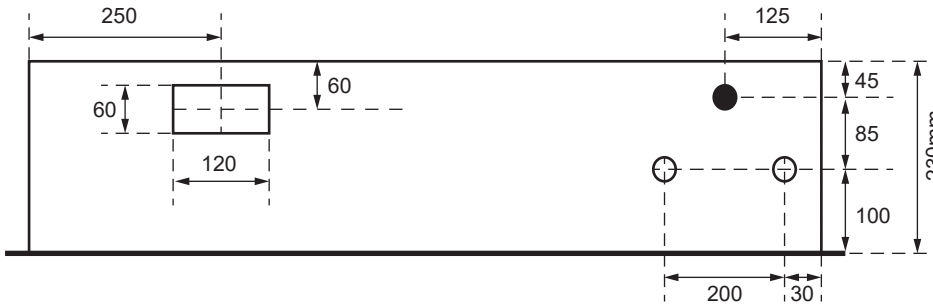

SZK 7251-160 TT/TV

Ansicht oben

Aussenmasse:
 1450 x 750 x 230mm

Innenmasse:
 1400 x 700 x 230mm

Aussparung:
 1430 x 730 x 250mm

Platz für:
 2 Zähler
 1 Empfänger
 1 HAK
 1 TT Anschlusskasten
 1 TV Anschlusskasten

Ansicht unten

- 40 Ø - Löcher für T+T Teil
- 40 Ø - Löcher für TV Teil