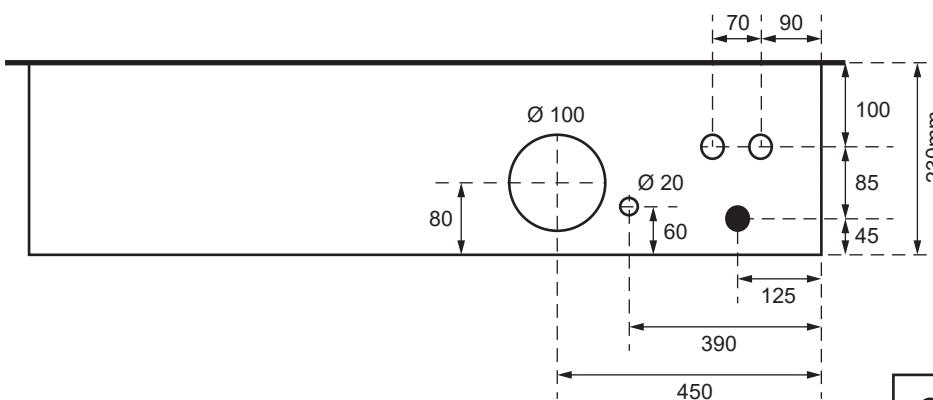

## SZK 7252-160 TT/TV

Ansicht oben

**Aussenmasse:**  
1700 x 750 x 230mm

**Innenmasse:**  
1650 x 700 x 230mm

**Aussparung:**  
1680 x 730 x 250mm

Platz für:  
 3 Zähler  
 1 Empfänger  
 1 HAK  
 1 TT Anschlusskasten  
 1 TV Anschlusskasten

Ansicht unten

- 40 Ø - Löcher für T+T Teil
- 40 Ø - Löcher für TV Teil