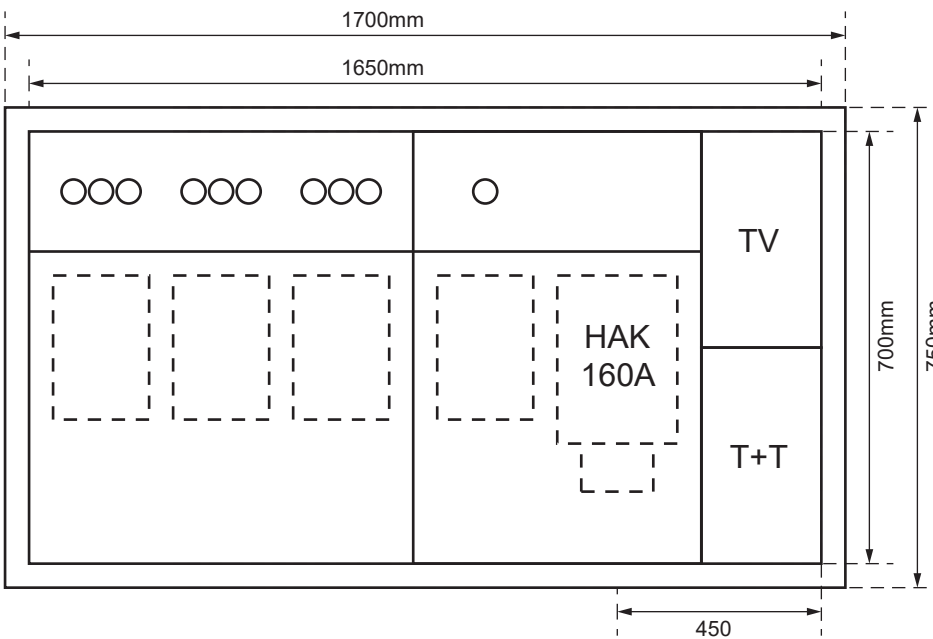

## SZK 7252-160 TT/TV

Ansicht oben

**Aussenmasse:**  
1700 x 750 x 230mm

**Innenmasse:**  
1650 x 700 x 230mm

**Aussparung:**  
1680 x 730 x 250mm

Platz für:  
 3 Zähler  
 1 Empfänger  
 1 HAK  
 1 TT Anschlusskasten  
 1 TV Anschlusskasten

Ansicht unten

- 40 Ø - Löcher für T+T Teil
- 40 Ø - Löcher für TV Teil