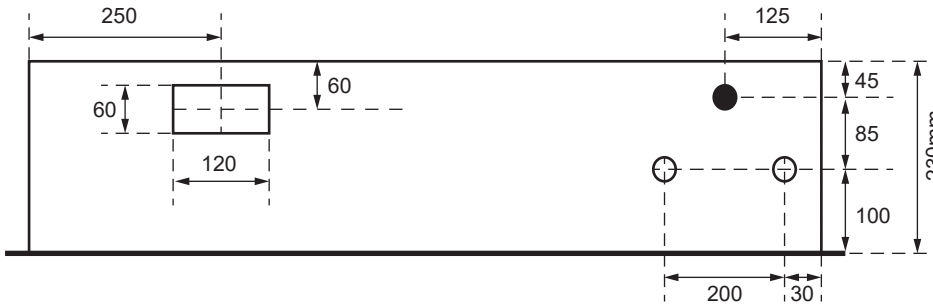

## SZK 7252-160 TT/TV

Ansicht oben

**Aussenmasse:**  
1700 x 750 x 230mm

**Innenmasse:**  
1650 x 700 x 230mm

**Aussparung:**  
1680 x 730 x 250mm

Platz für:  
 3 Zähler  
 1 Empfänger  
 1 HAK  
 1 TT Anschlusskasten  
 1 TV Anschlusskasten

Ansicht unten

- 40 Ø - Löcher für T+T Teil
- 40 Ø - Löcher für TV Teil