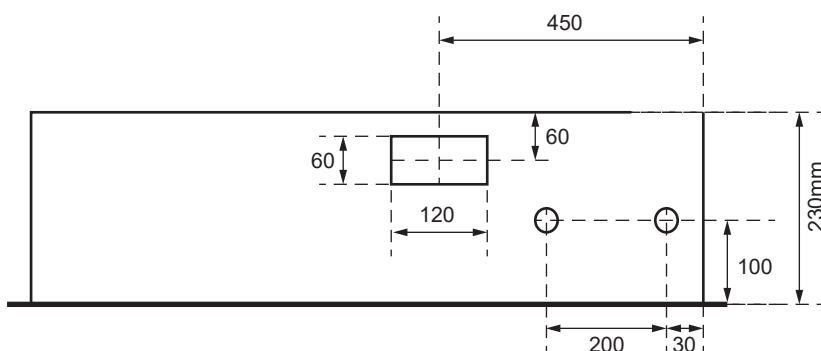

SZK 7260-160 TT

Ansicht oben

Aussenmasse:
 950 x 900 x 230mm

Innenmasse:
 900 x 850 x 230mm

Aussparung:
 930 x 880 x 250mm

Platz für:
 1 Zähler
 1 Empfänger
 1 HAK
 1 TT Anschlusskasten

Ansicht unten

- 40 Ø - Löcher für T+T Teil
- 40 Ø - Löcher für TV Teil