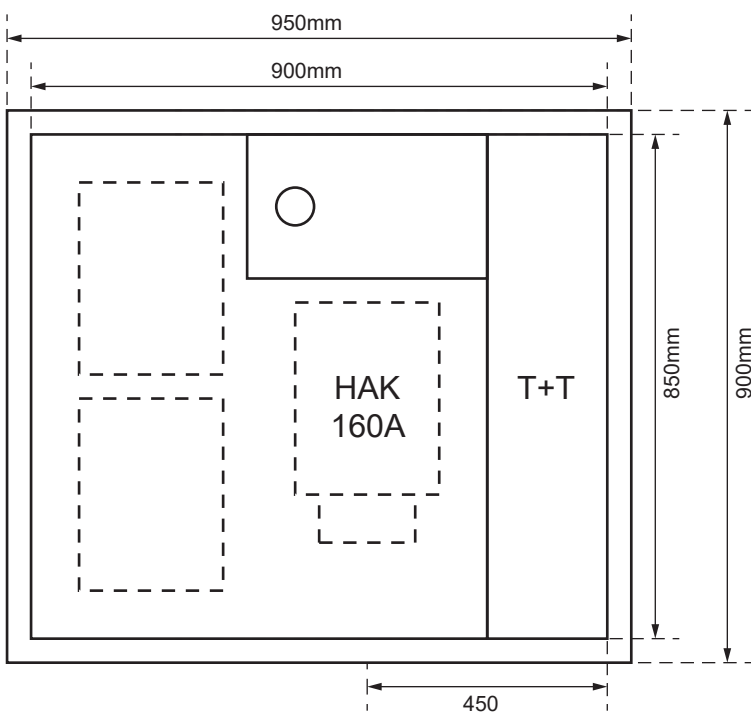

SZK 7260-160 TT

Ansicht oben

Aussenmasse:
 950 x 900 x 230mm

Innenmasse:
 900 x 850 x 230mm

Aussparung:
 930 x 880 x 250mm

Platz für:
 1 Zähler
 1 Empfänger
 1 HAK
 1 TT Anschlusskasten

Ansicht unten

- 40 Ø - Löcher für T+T Teil
- 40 Ø - Löcher für TV Teil