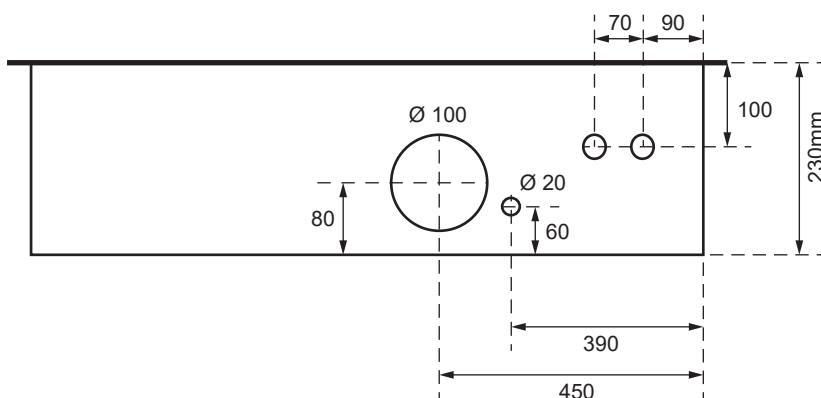

SZK 7260-160 TT

Ansicht oben

Aussenmasse:
 950 x 900 x 230mm

Innenmasse:
 900 x 850 x 230mm

Aussparung:
 930 x 880 x 250mm

Platz für:
 1 Zähler
 1 Empfänger
 1 HAK
 1 TT Anschlusskasten

Ansicht unten

- 40 Ø - Löcher für T+T Teil
- 40 Ø - Löcher für TV Teil