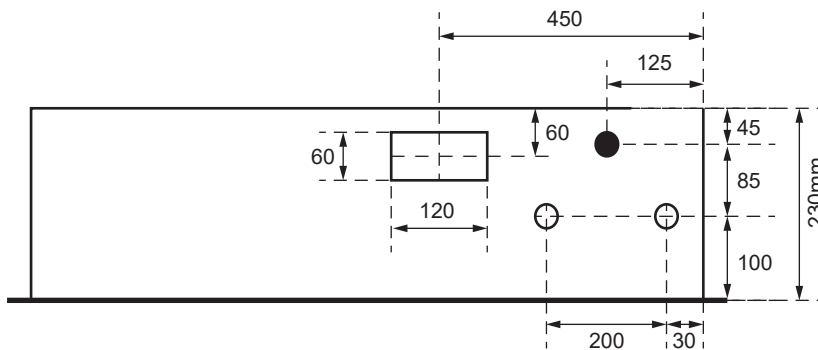

## SZK 7260-160 TT/TV

Ansicht oben

**Aussenmasse:**  
 950 x 900 x 230mm

**Innenmasse:**  
 900 x 850 x 230mm

**Aussparung:**  
 930 x 880 x 250mm

Platz für:  
 1 Zähler  
 1 Empfänger  
 1 HAK  
 1 TT Anschlusskasten  
 1 TV Anschlusskasten

Ansicht unten

- 40 Ø - Löcher für T+T Teil
- 40 Ø - Löcher für TV Teil