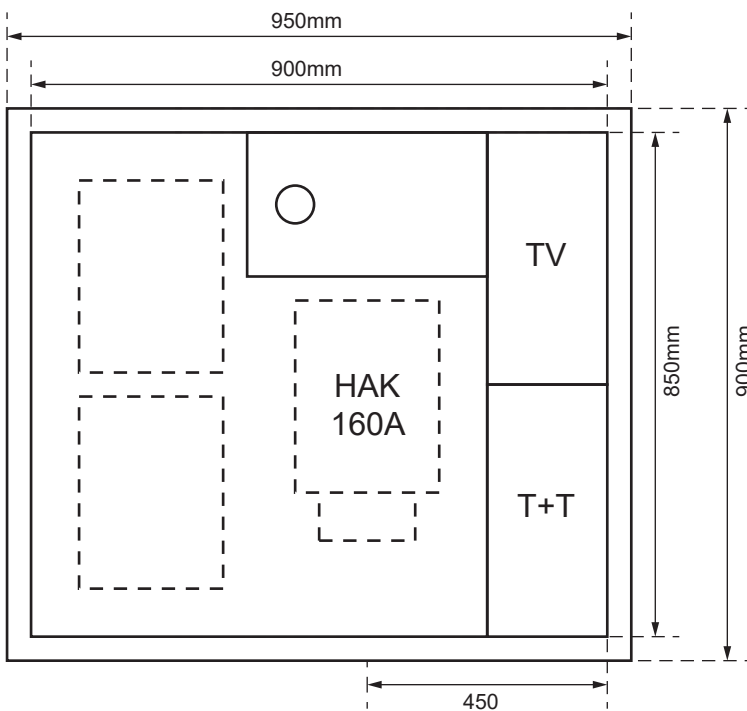

## SZK 7260-160 TT/TV

Ansicht oben

**Aussenmasse:**  
 950 x 900 x 230mm

**Innenmasse:**  
 900 x 850 x 230mm

**Aussparung:**  
 930 x 880 x 250mm

Platz für:  
 1 Zähler  
 1 Empfänger  
 1 HAK  
 1 TT Anschlusskasten  
 1 TV Anschlusskasten

Ansicht unten

- 40 Ø - Löcher für T+T Teil
- 40 Ø - Löcher für TV Teil