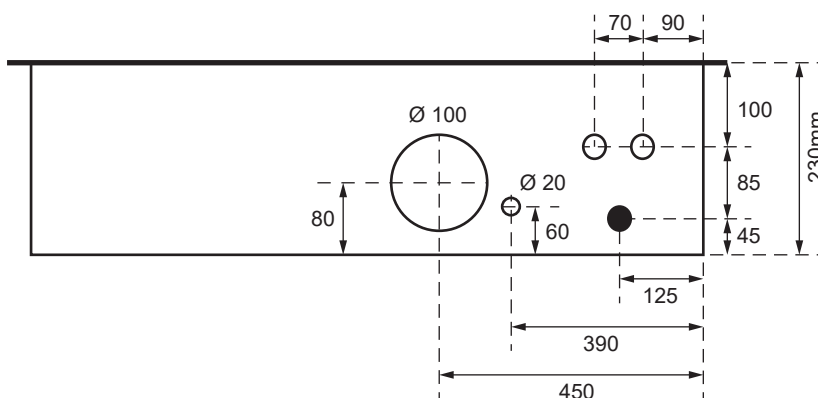

## SZK 7260-160 TT/TV

Ansicht oben

**Aussenmasse:**  
 950 x 900 x 230mm

**Innenmasse:**  
 900 x 850 x 230mm

**Aussparung:**  
 930 x 880 x 250mm

Platz für:  
 1 Zähler  
 1 Empfänger  
 1 HAK  
 1 TT Anschlusskasten  
 1 TV Anschlusskasten

Ansicht unten

- 40 Ø - Löcher für T+T Teil
- 40 Ø - Löcher für TV Teil