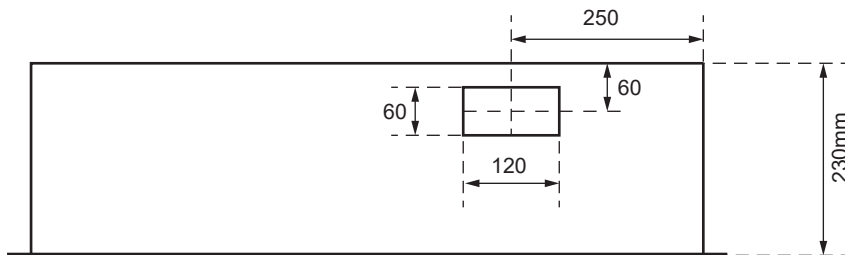

SZK 7260-160

Ansicht oben

Aussenmasse:
700 x 900 x 230mm

Innenmasse:
650 x 850 x 230mm

Aussparung:
680 x 880 x 250mm

Platz für:
1 Zähler
1 Empfänger
1 HAK

Ansicht unten