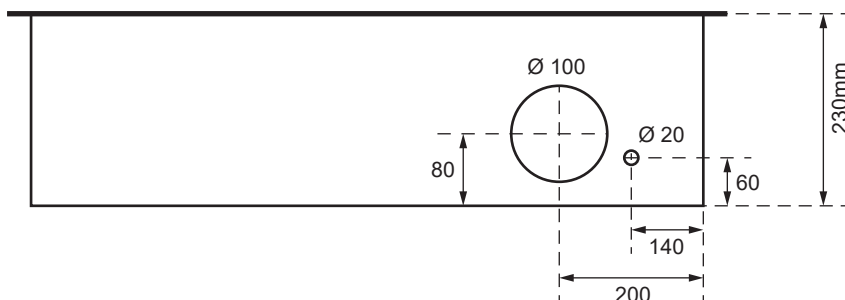

SZK 7260-160

Ansicht oben

Aussenmasse:
700 x 900 x 230mm

Innenmasse:
650 x 850 x 230mm

Aussparung:
680 x 880 x 250mm

Platz für:
1 Zähler
1 Empfänger
1 HAK

Ansicht unten