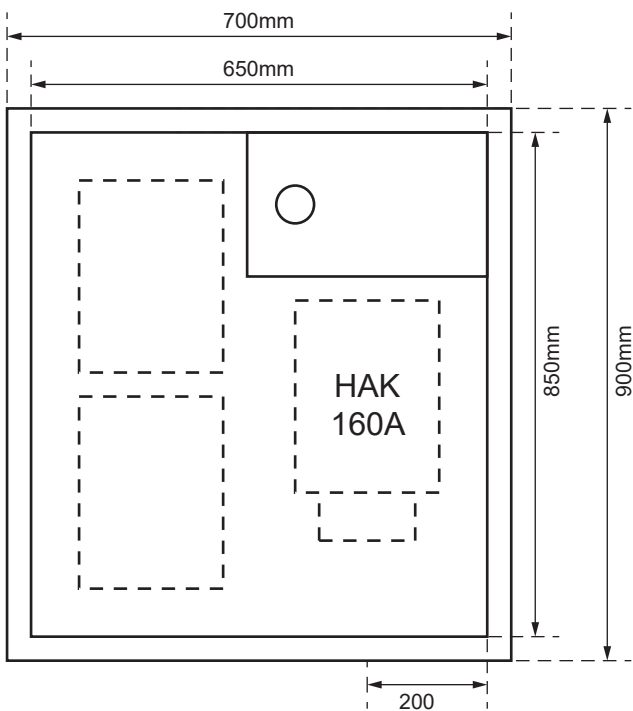

SZK 7260-160

Ansicht oben

Aussenmasse:
700 x 900 x 230mm

Innenmasse:
650 x 850 x 230mm

Aussparung:
680 x 880 x 250mm

Platz für:
1 Zähler
1 Empfänger
1 HAK

Ansicht unten