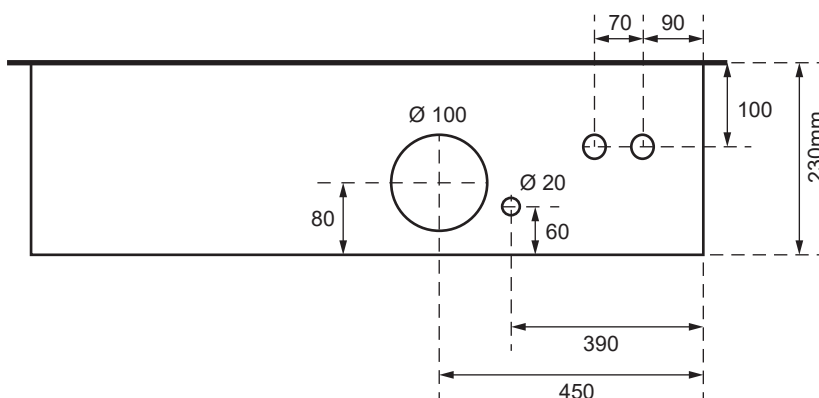

## SZK 7261-160 TT

Ansicht oben

**Aussenmasse:**  
 1200 x 1100 x 230mm

**Innenmasse:**  
 1150 x 1050 x 230mm

**Aussparung:**  
 1180 x 1080 x 250mm

**Platz für:**  
 3 Zähler  
 1 Empfänger  
 1 HAK  
 1 TT Anschlusskasten

Ansicht unten

- 40 Ø - Löcher für T+T Teil
- 40 Ø - Löcher für TV Teil