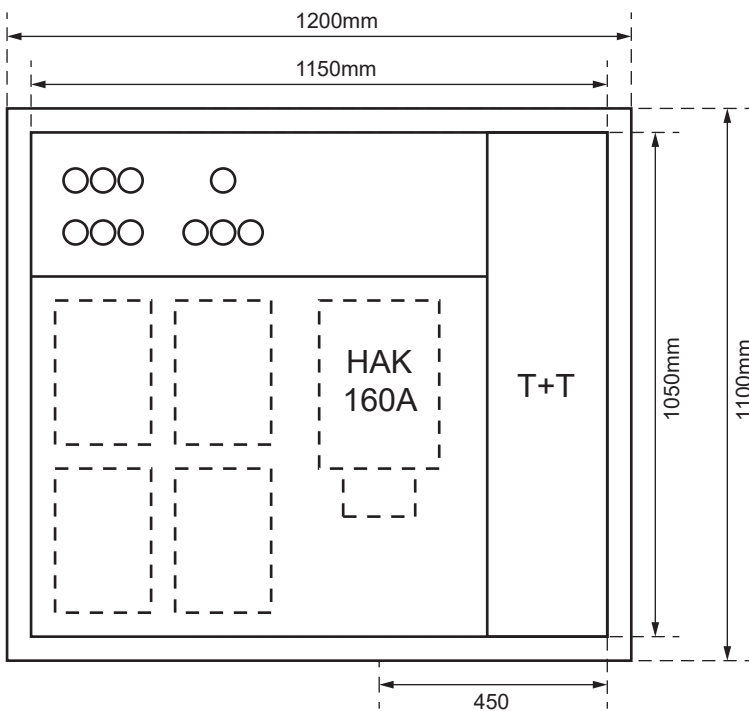

## SZK 7261-160 TT

Ansicht oben

**Aussenmasse:**  
 1200 x 1100 x 230mm

**Innenmasse:**  
 1150 x 1050 x 230mm

**Aussparung:**  
 1180 x 1080 x 250mm

**Platz für:**  
 3 Zähler  
 1 Empfänger  
 1 HAK  
 1 TT Anschlusskasten

Ansicht unten

- 40 Ø - Löcher für T+T Teil
- 40 Ø - Löcher für TV Teil