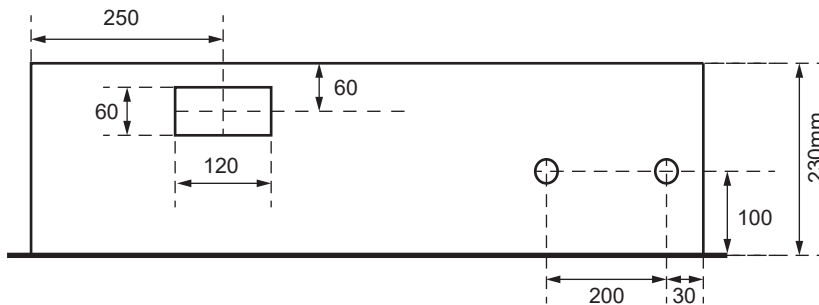

## SZK 7261-160 TT

Ansicht oben

**Aussenmasse:**  
 1200 x 1100 x 230mm

**Innenmasse:**  
 1150 x 1050 x 230mm

**Aussparung:**  
 1180 x 1080 x 250mm

**Platz für:**  
 3 Zähler  
 1 Empfänger  
 1 HAK  
 1 TT Anschlusskasten

Ansicht unten

- 40 Ø - Löcher für T+T Teil
- 40 Ø - Löcher für TV Teil