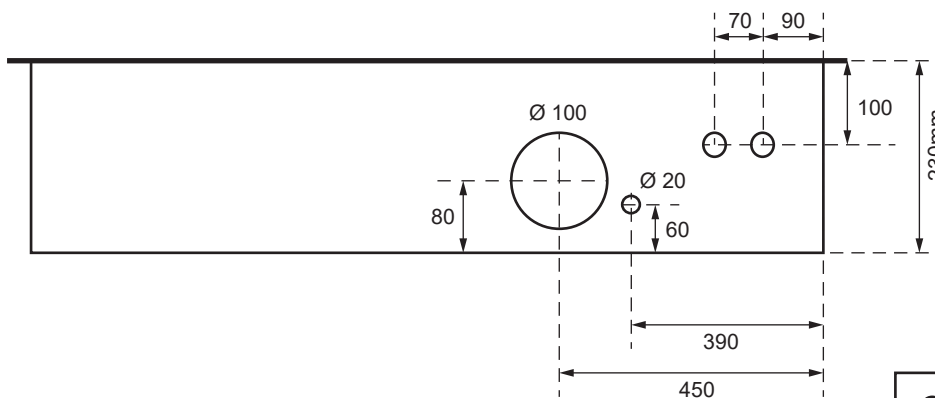

SZK 7262-160 TT

Ansicht oben

Aussenmasse:
 1450 x 1250 x 230mm

Innenmasse:
 1400 x 1200 x 230mm

Aussparung:
 1430 x 1230 x 250mm

Platz für:
 5 Zähler
 1 Empfänger
 1 HAK
 1 TT Anschlusskasten

Ansicht unten

- 40 Ø - Löcher für T+T Teil
- 40 Ø - Löcher für TV Teil