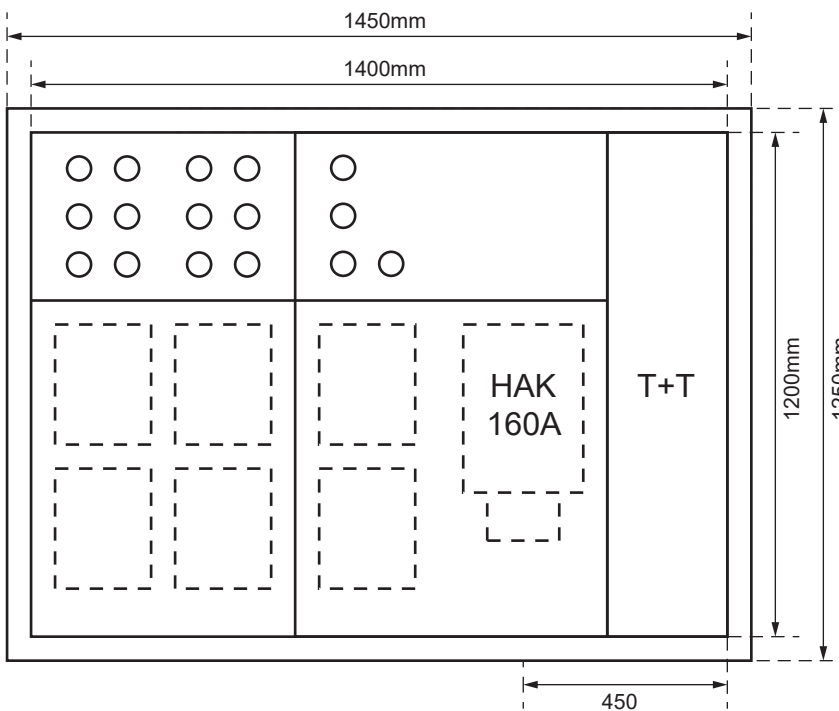

SZK 7262-160 TT

Ansicht oben

Aussenmasse:
 1450 x 1250 x 230mm

Innenmasse:
 1400 x 1200 x 230mm

Aussparung:
 1430 x 1230 x 250mm

Platz für:
 5 Zähler
 1 Empfänger
 1 HAK
 1 TT Anschlusskasten

Ansicht unten

- 40 Ø - Löcher für T+T Teil
- 40 Ø - Löcher für TV Teil