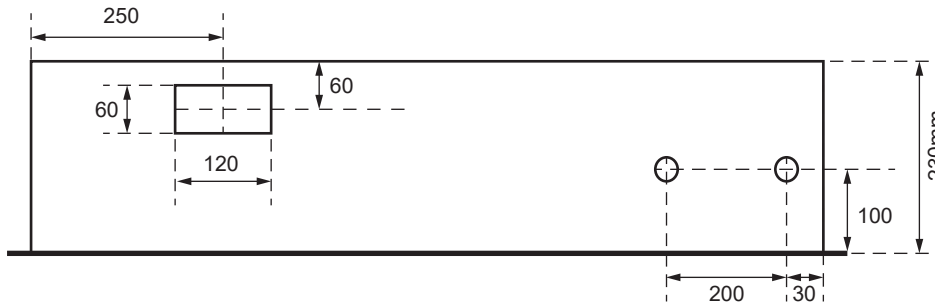

SZK 7262-160 TT

Ansicht oben

Aussenmasse:
 1450 x 1250 x 230mm

Innenmasse:
 1400 x 1200 x 230mm

Aussparung:
 1430 x 1230 x 250mm

Platz für:
 5 Zähler
 1 Empfänger
 1 HAK
 1 TT Anschlusskasten

Ansicht unten

- 40 Ø - Löcher für T+T Teil
- 40 Ø - Löcher für TV Teil