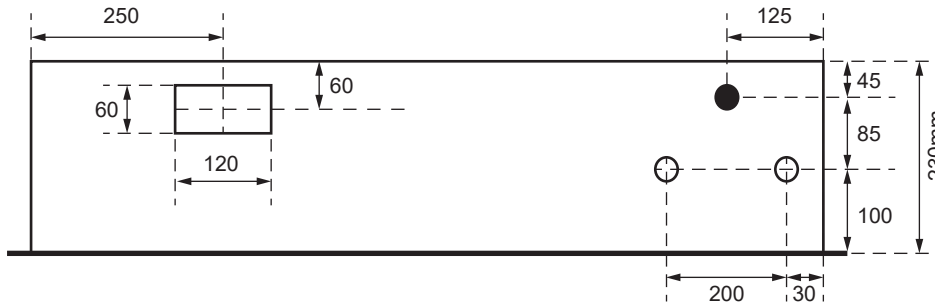

SZK 7263-160 TT/TV

Ansicht oben

Aussenmasse:
 1700 x 1250 x 230mm

Innenmasse:
 1650 x 1200 x 230mm

Aussparung:
 1680 x 1230 x 250mm

Platz für:
 7 Zähler
 1 Empfänger
 1 HAK
 1 TT Anschlusskasten
 1 TV Anschlusskasten

Ansicht unten

- 40 Ø - Löcher für T+T Teil
- 40 Ø - Löcher für TV Teil