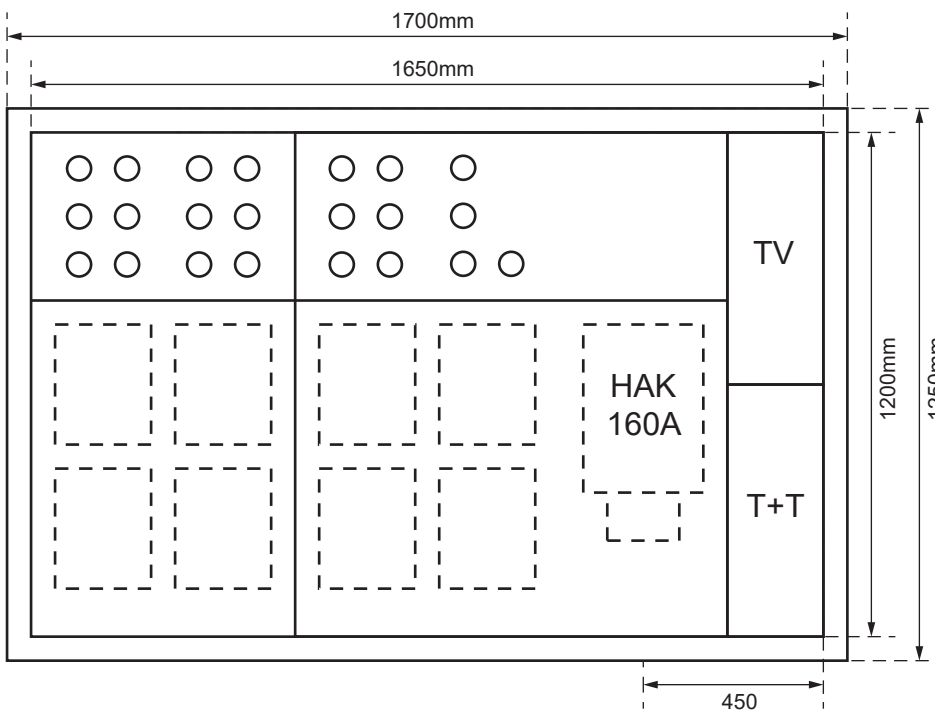

SZK 7263-160 TT/TV

Ansicht oben

Aussenmasse:
 1700 x 1250 x 230mm

Innenmasse:
 1650 x 1200 x 230mm

Aussparung:
 1680 x 1230 x 250mm

Platz für:
 7 Zähler
 1 Empfänger
 1 HAK
 1 TT Anschlusskasten
 1 TV Anschlusskasten

Ansicht unten

- 40 Ø - Löcher für T+T Teil
- 40 Ø - Löcher für TV Teil