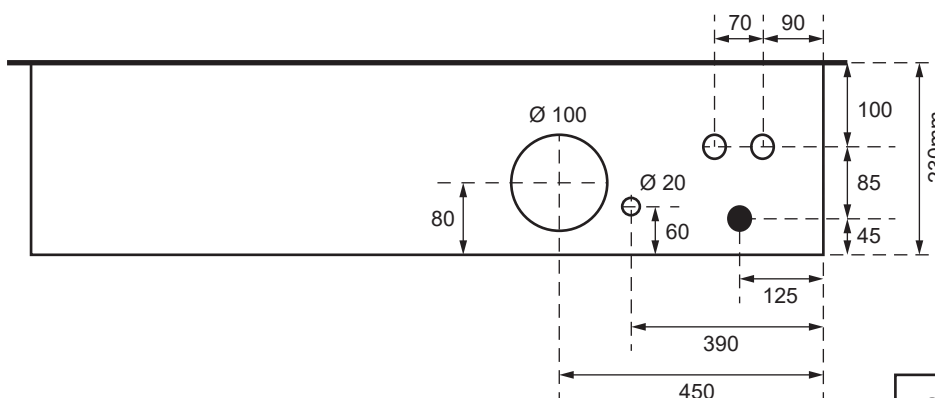

SZK 7263-160 TT/TV

Ansicht oben

Aussenmasse:
 1700 x 1250 x 230mm

Innenmasse:
 1650 x 1200 x 230mm

Aussparung:
 1680 x 1230 x 250mm

Platz für:
 7 Zähler
 1 Empfänger
 1 HAK
 1 TT Anschlusskasten
 1 TV Anschlusskasten

Ansicht unten

- 40 Ø - Löcher für T+T Teil
- 40 Ø - Löcher für TV Teil