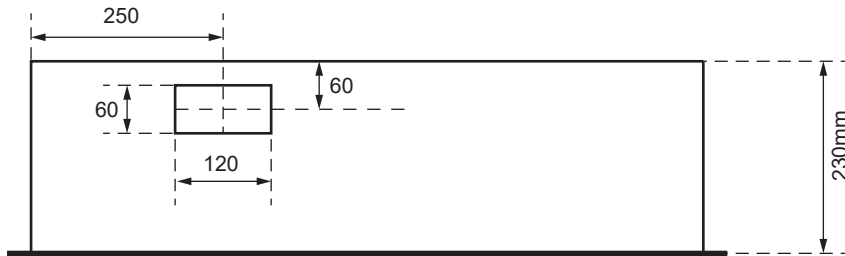

SZK 7263-160

Ansicht oben

Aussenmasse:
 1450 x 1250 x 230mm

Innenmasse:
 1400 x 1200 x 230mm

Aussparung:
 1430 x 1230 x 250mm

Platz für:
 7 Zähler
 1 Empfänger
 1 HAK

Ansicht unten