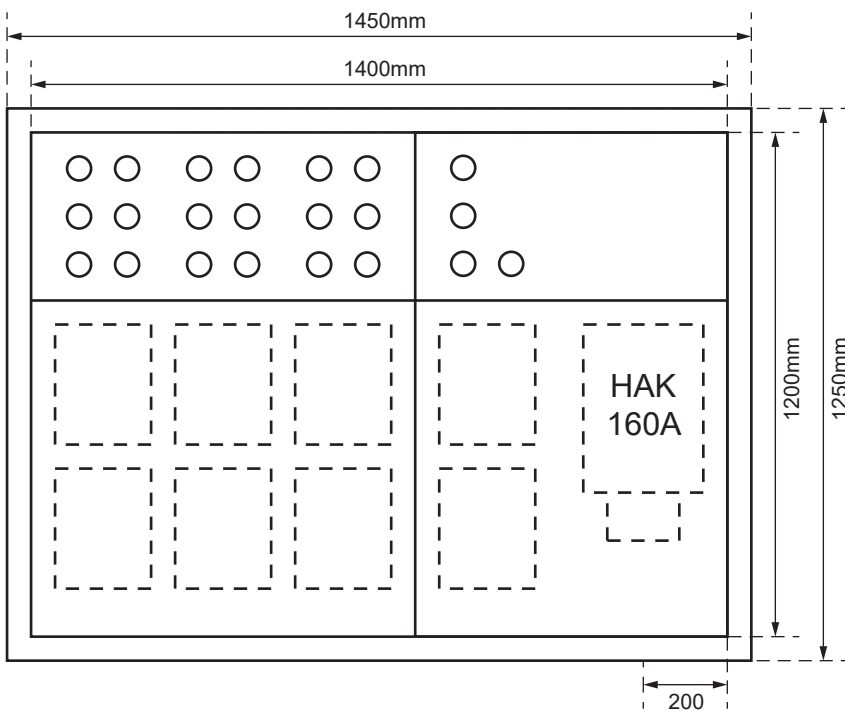

SZK 7263-160

Ansicht oben

Aussenmasse:
 1450 x 1250 x 230mm

Innenmasse:
 1400 x 1200 x 230mm

Aussparung:
 1430 x 1230 x 250mm

Platz für:
 7 Zähler
 1 Empfänger
 1 HAK

Ansicht unten