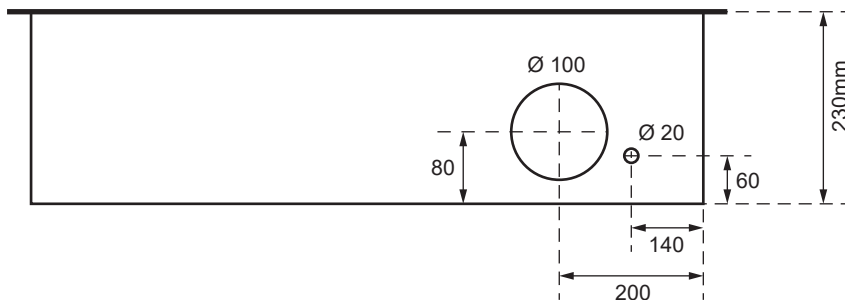

SZK 7263-160

Ansicht oben

Aussenmasse:
 1450 x 1250 x 230mm

Innenmasse:
 1400 x 1200 x 230mm

Aussparung:
 1430 x 1230 x 250mm

Platz für:
 7 Zähler
 1 Empfänger
 1 HAK

Ansicht unten