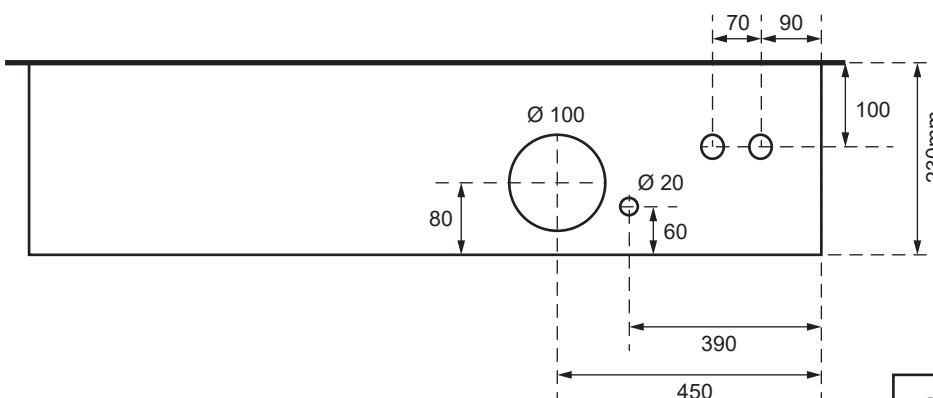

SZK 7264-160 TT

Ansicht oben

Aussenmasse:
 1950 x 1250 x 230mm

Innenmasse:
 1900 x 1200 x 230mm

Aussparung:
1930 x 1230 x 250mm

Platz für:
 9 Zähler
 1 Empfänger
 1 HAK
 1 TT Anschlusskasten

Ansicht unten

- 40 Ø - Löcher für T+T Teil
- 40 Ø - Löcher für TV Teil