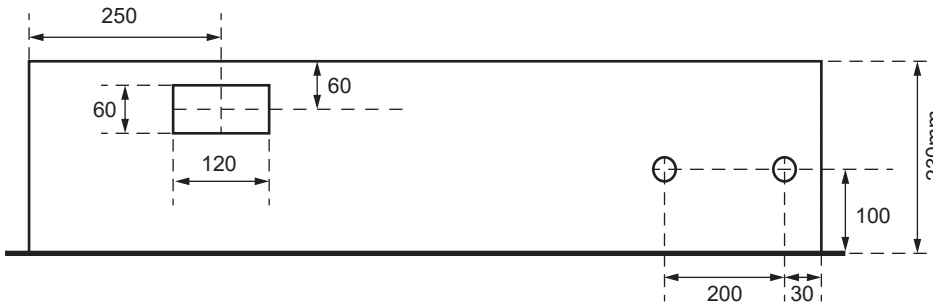

SZK 7264-160 TT

Ansicht oben

Aussenmasse:
 1950 x 1250 x 230mm

Innenmasse:
 1900 x 1200 x 230mm

Aussparung:
1930 x 1230 x 250mm

Platz für:
 9 Zähler
 1 Empfänger
 1 HAK
 1 TT Anschlusskasten

Ansicht unten

- 40 Ø - Löcher für T+T Teil
- 40 Ø - Löcher für TV Teil