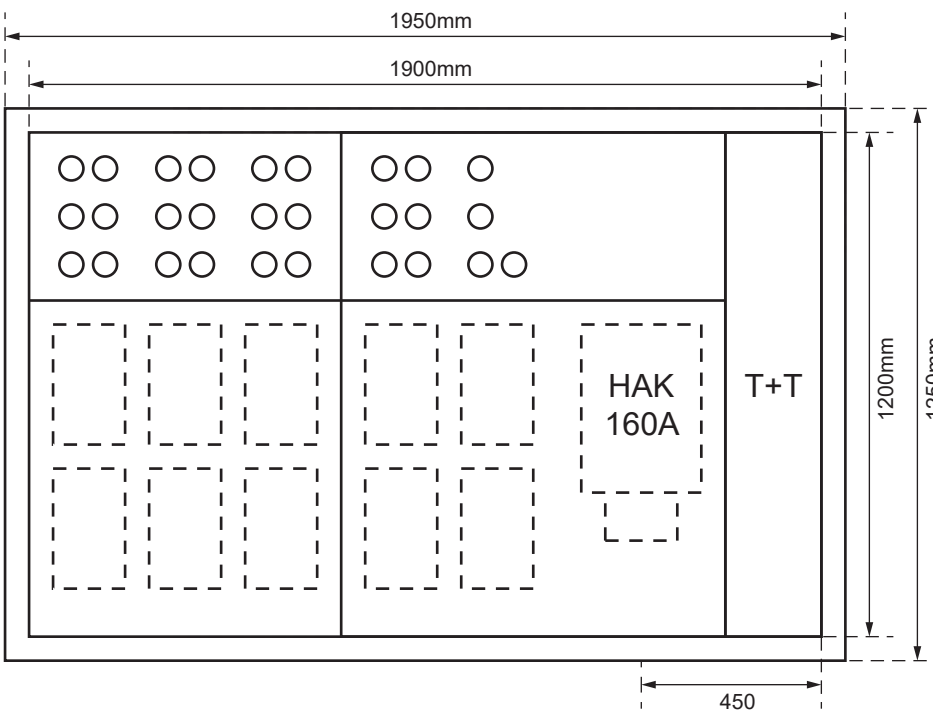

SZK 7264-160 TT

Ansicht oben

Aussenmasse:
 1950 x 1250 x 230mm

Innenmasse:
 1900 x 1200 x 230mm

Aussparung:
1930 x 1230 x 250mm

Platz für:
 9 Zähler
 1 Empfänger
 1 HAK
 1 TT Anschlusskasten

Ansicht unten

- 40 Ø - Löcher für T+T Teil
- 40 Ø - Löcher für TV Teil