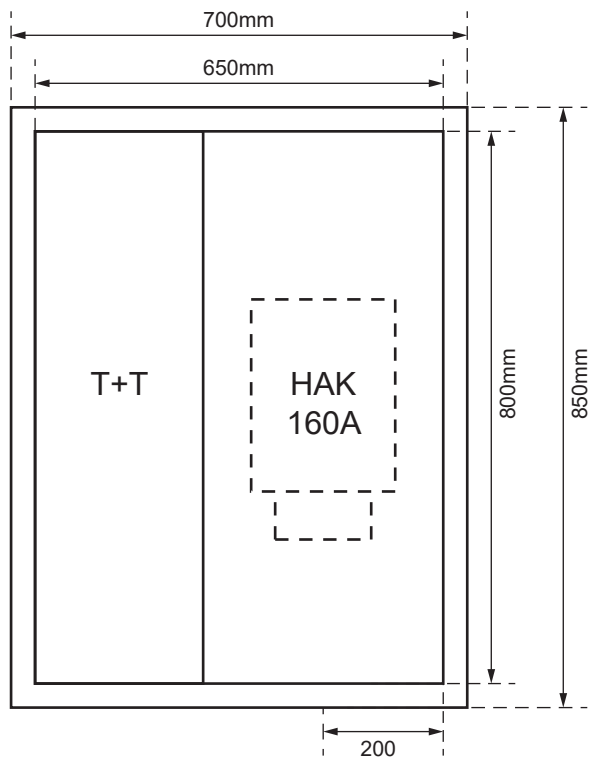

SZK 7275-160 TT

Aussenmasse:
 700 x 850 x 230mm

Innenmasse:
 650 x 800 x 230mm

Aussparung:
 680 x 830 x 250mm

Platz für:
 1 HAK
 1 TT Anschlusskasten

Ansicht oben

Ansicht unten

- 40 Ø - Löcher für T+T Teil
- 40 Ø - Löcher für TV Teil