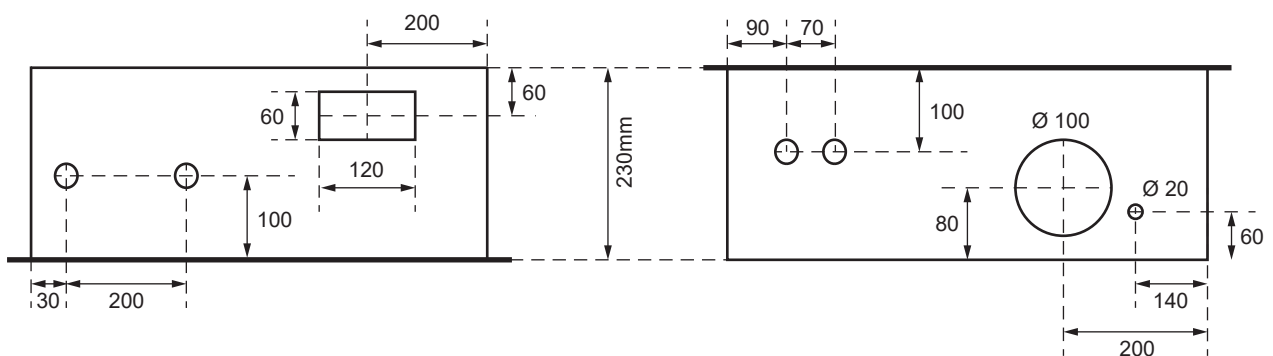

SZK 7275-160 TT

Aussenmasse:
 700 x 850 x 230mm

Innenmasse:
 650 x 800 x 230mm

Aussparung:
 680 x 830 x 250mm

Platz für:
 1 HAK
 1 TT Anschlusskasten

Ansicht oben

Ansicht unten

- 40 Ø - Löcher für T+T Teil
- 40 Ø - Löcher für TV Teil