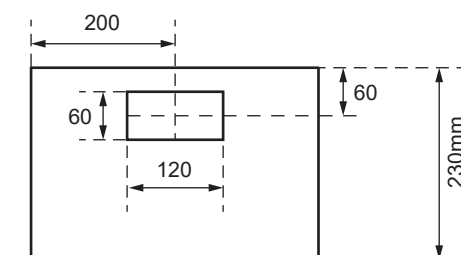

## SZK 7275-160

**Aussenmasse:**  
 450 x 850 x 230mm

**Innenmasse:**  
 400 x 800 x 230mm

**Aussparung:**  
 430 x 830 x 250mm

Platz für:  
 1 HAK

Ansicht oben

Ansicht unten