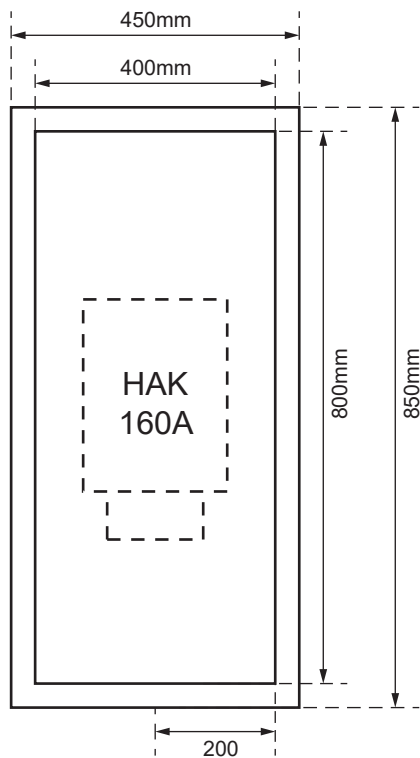

## SZK 7275-160

**Aussenmasse:**  
 450 x 850 x 230mm

**Innenmasse:**  
 400 x 800 x 230mm

**Aussparung:**  
 430 x 830 x 250mm

Platz für:  
 1 HAK

Ansicht oben

Ansicht unten