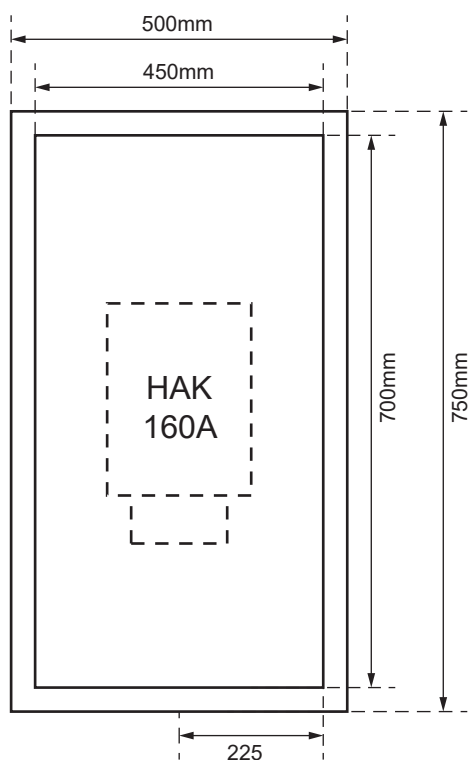

SZK 7285-160

Aussenmasse:
 500 x 750 x 230mm

Innenmasse:
 450 x 700 x 230mm

Aussparung:
 480 x 730 x 250mm

Platz für:
 1 HAK 160A

Ansicht oben

Ansicht unten