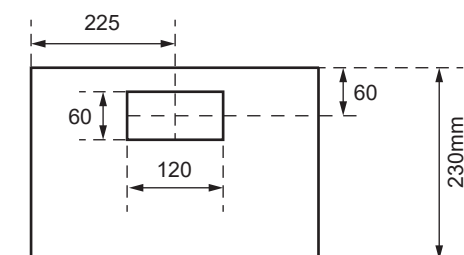

SZK 7285-160

Aussenmasse:
 500 x 750 x 230mm

Innenmasse:
 450 x 700 x 230mm

Aussparung:
 480 x 730 x 250mm

Platz für:
 1 HAK 160A

Ansicht oben

Ansicht unten