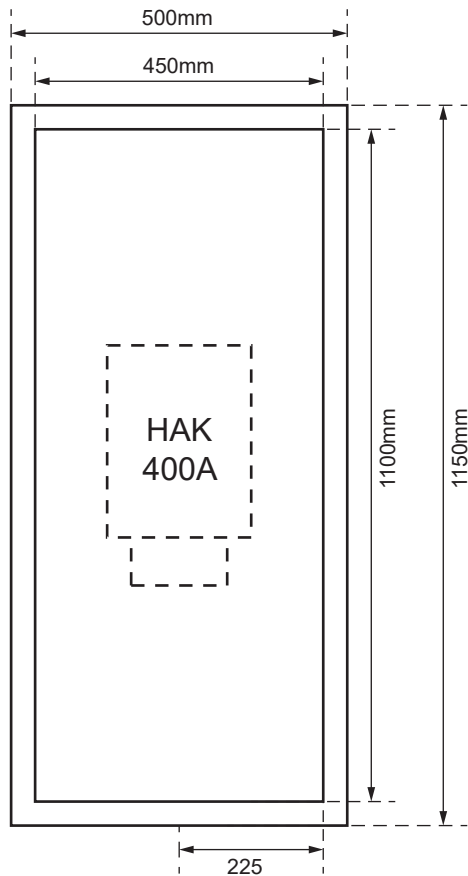

SZK 7287-400

Aussenmasse:
 500 x 1150 x 230mm

Innenmasse:
 450 x 1100 x 230mm

Aussparung:
 480 x 1130 x 250mm

Platz für:
 1 HAK 400A

Ansicht oben

Ansicht unten