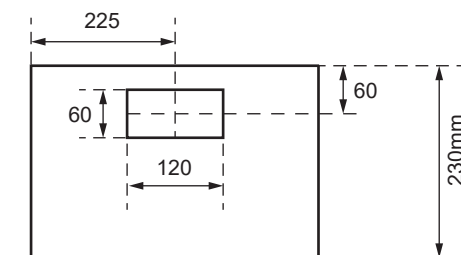

SZK 7287-400

Aussenmasse:
 500 x 1150 x 230mm

Innenmasse:
 450 x 1100 x 230mm

Aussparung:
 480 x 1130 x 250mm

Platz für:
 1 HAK 400A

Ansicht oben

Ansicht unten